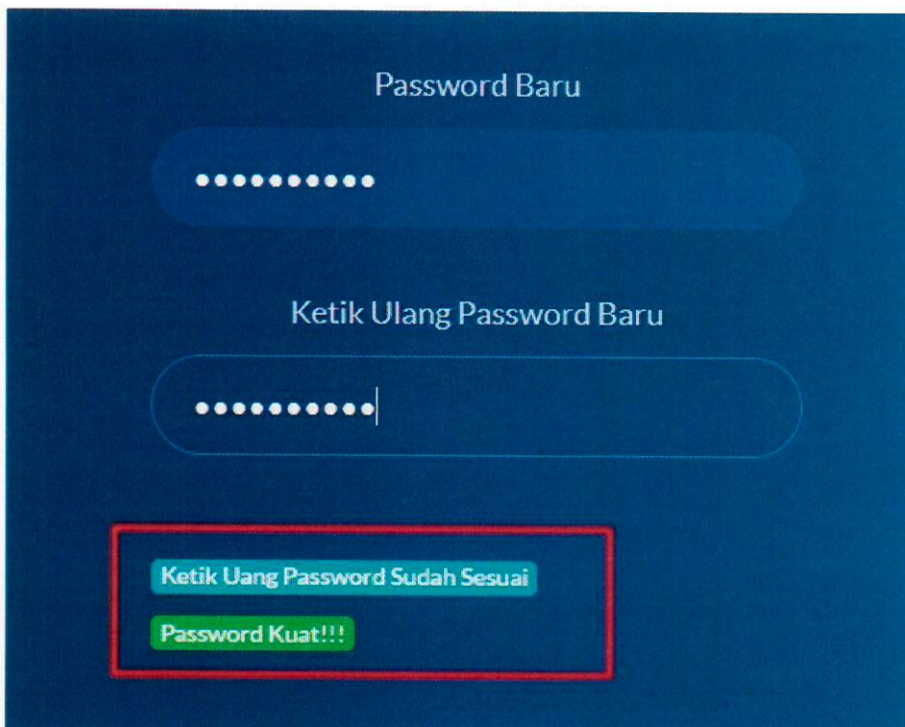

Solusi: cobalah untuk langsung masuk menggunakan Alamat:

<https://eiplans.mahkamahagung.go.id/userconfirm> dan isikan data dengan benar

2. Username tidak valid

Solusi: Cobalah untuk mengganti2 belakang username missal yang tadinya 400240@mahkamahagung.go.id menjadi 400240 saja atau sebaliknya sampai notifikasi tulisan yang di block merah berubah menjadi biru seperti dibawah

3. Tombol Submit Tidak Muncul

Deskripsi: Tombol submit memang di cegah untuk muncul apabila pengisian password dianggap kurang kuat dan ulang password tidak sesuai dengan password yang dimasukkan.

Solusi:

- a. Pastikan notifikasi berwarna hijau "Password Kuat" muncul , dengan cara membuat password minimal 8 digit/karakter, meggunakan kombinasi huruf kapital, symbol dan hutuf kecil

- b. Pastikan ketik ulang password sudah sesuai